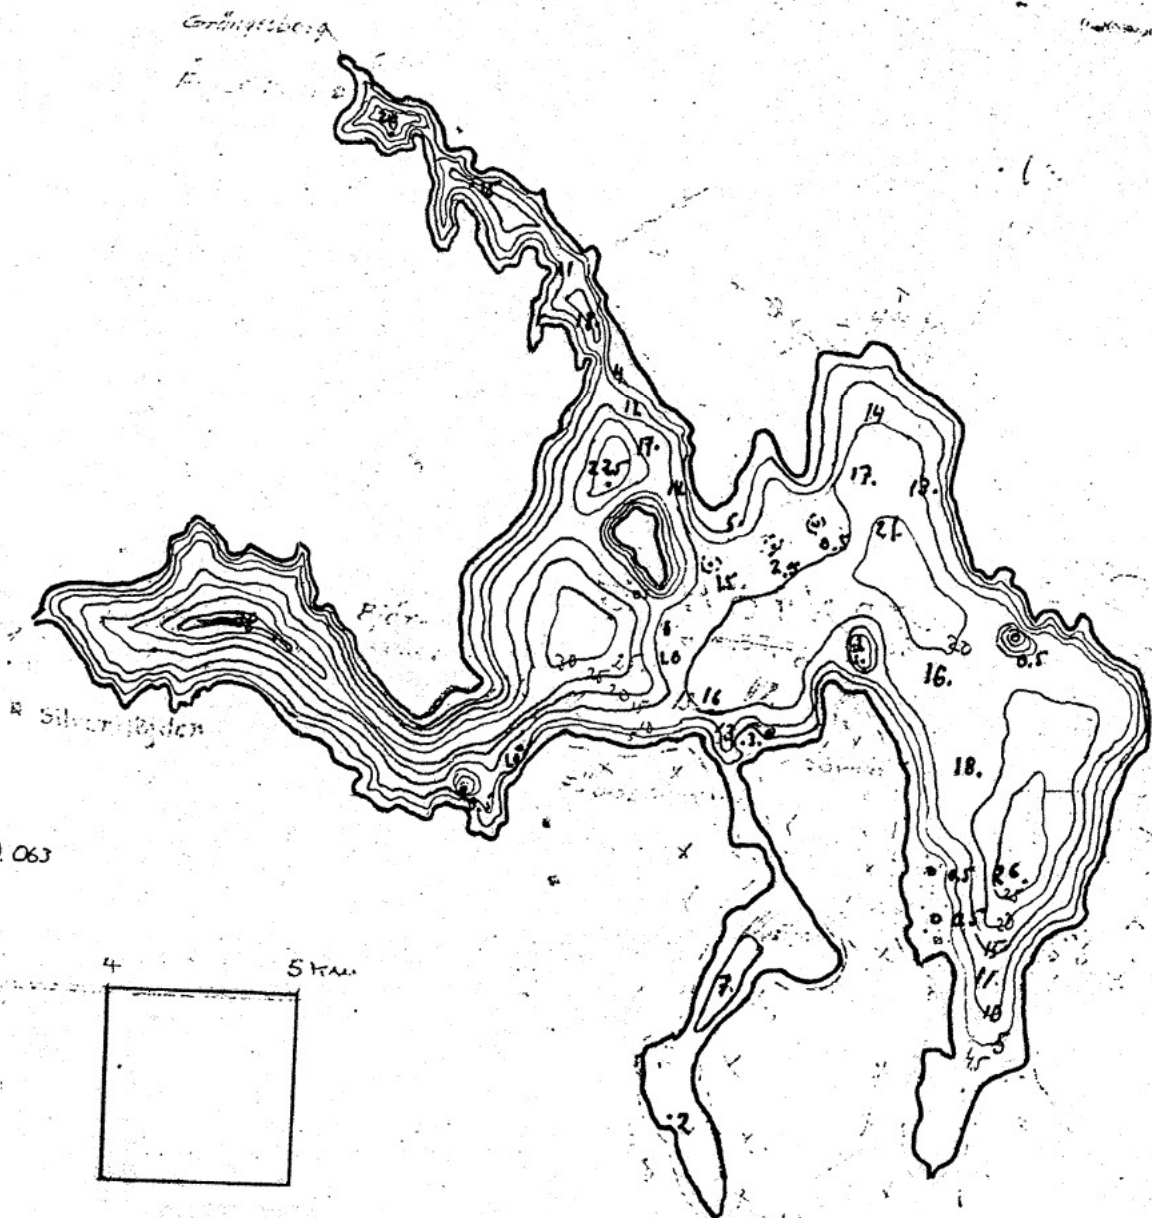

KARTA

ÖVER

SÖDRA OCH NORRA HÖRKEN: 1970

Handlod.

km² 0.063